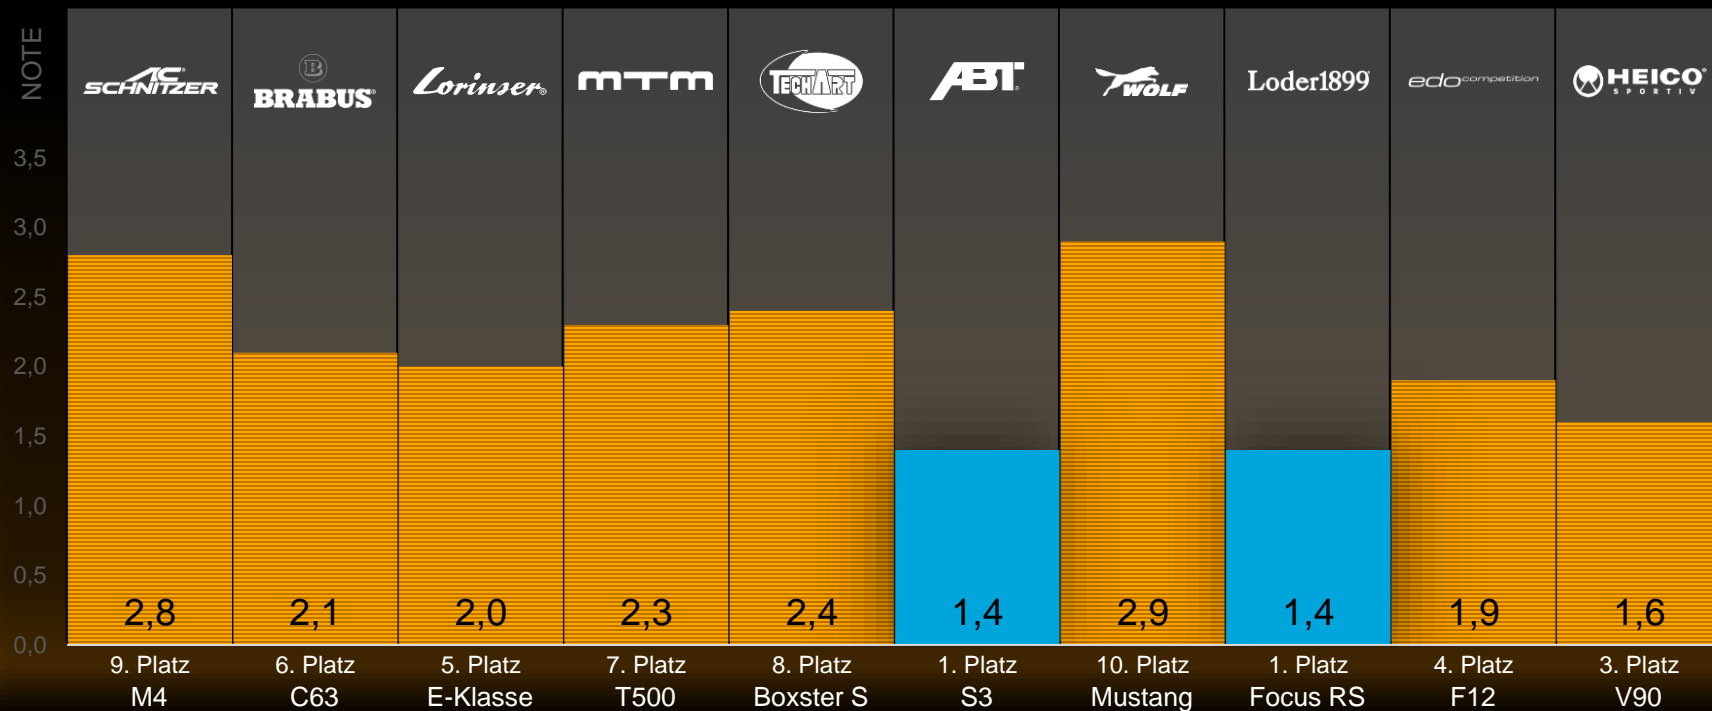

Station Handlingtest: Gesamt