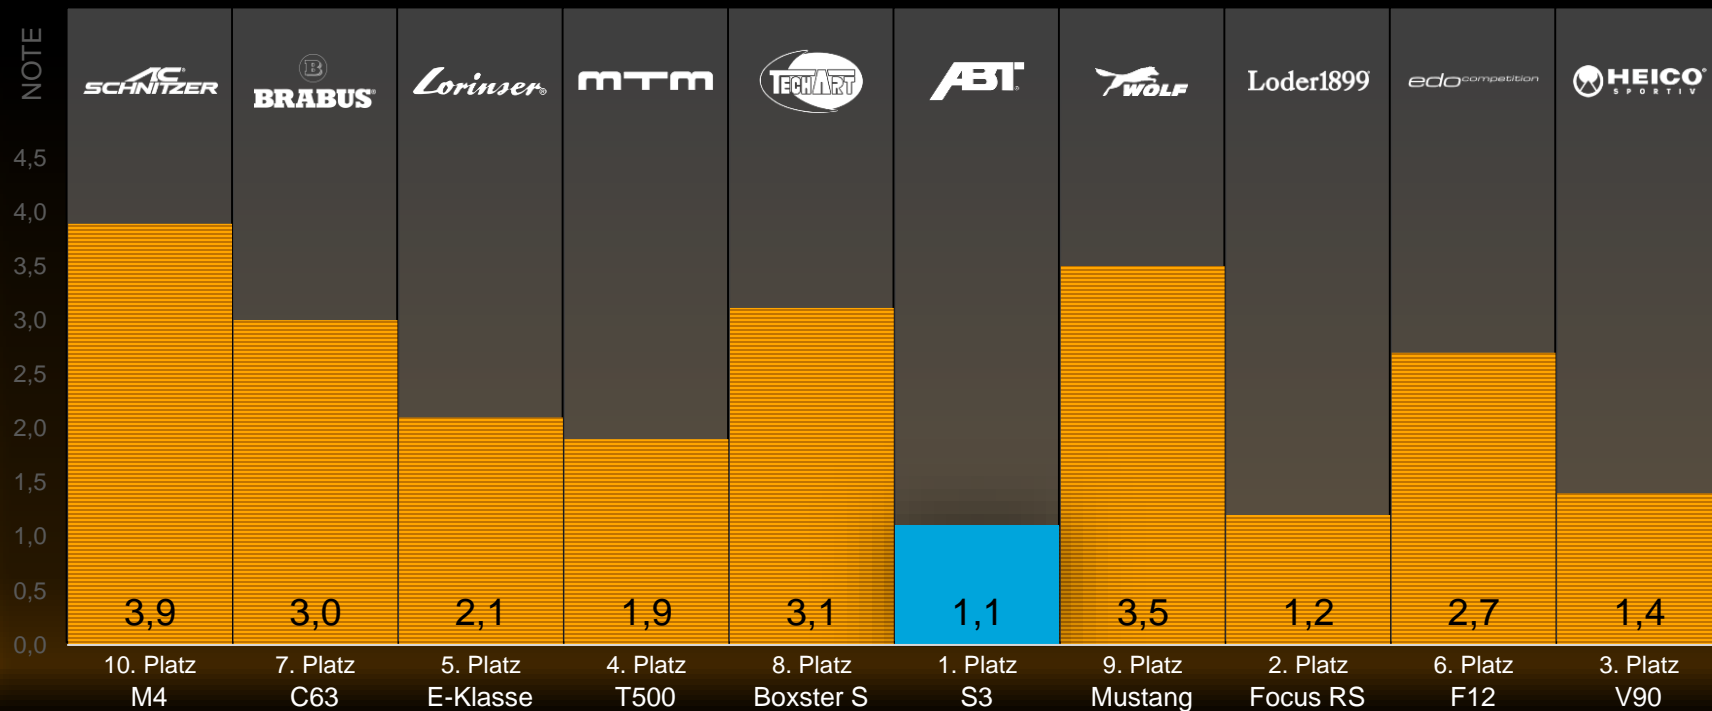

Station Handlingtest: Traktion