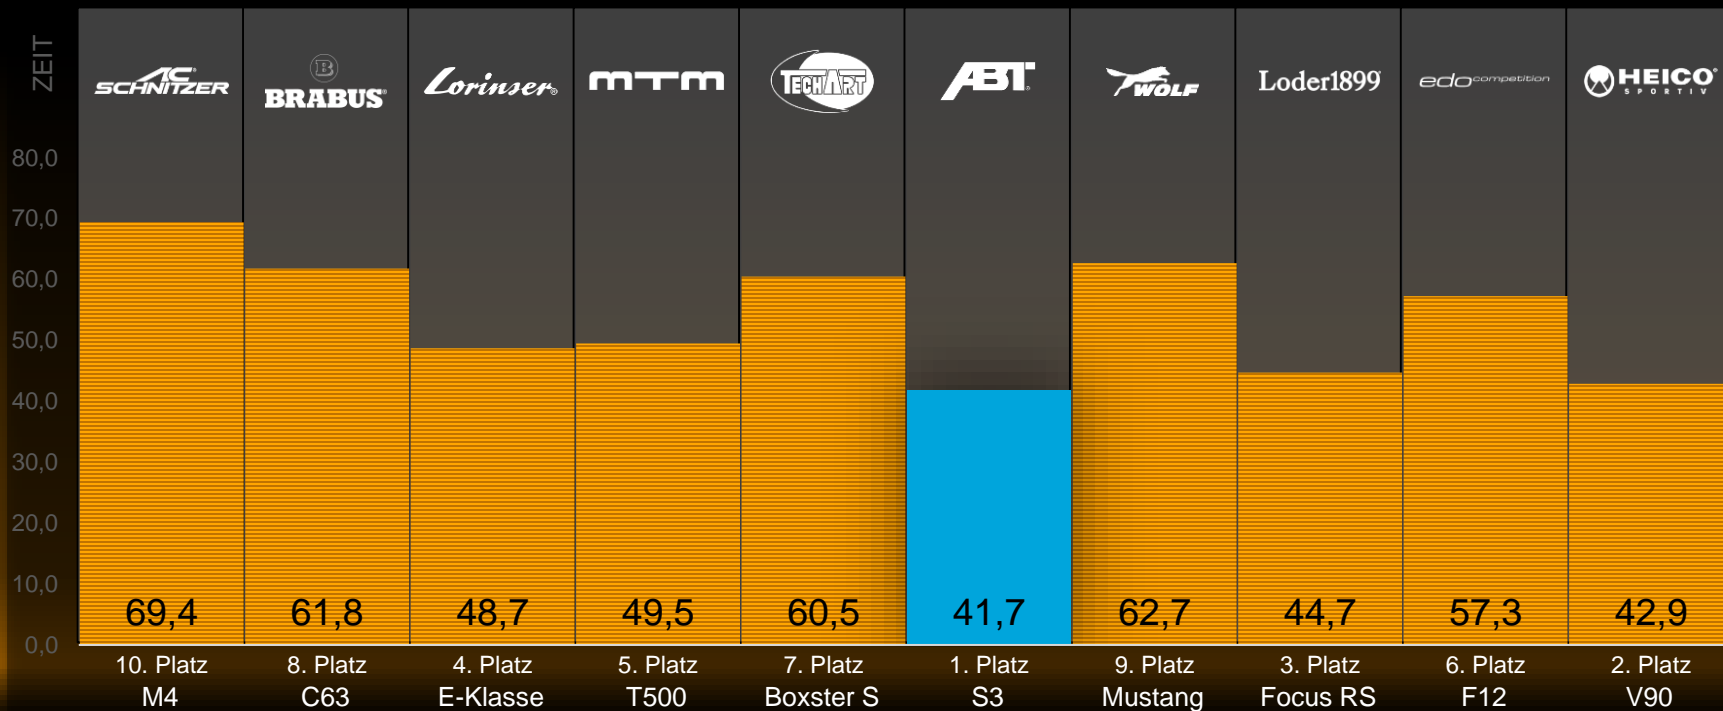

Station Dynamiktest: Gesamt