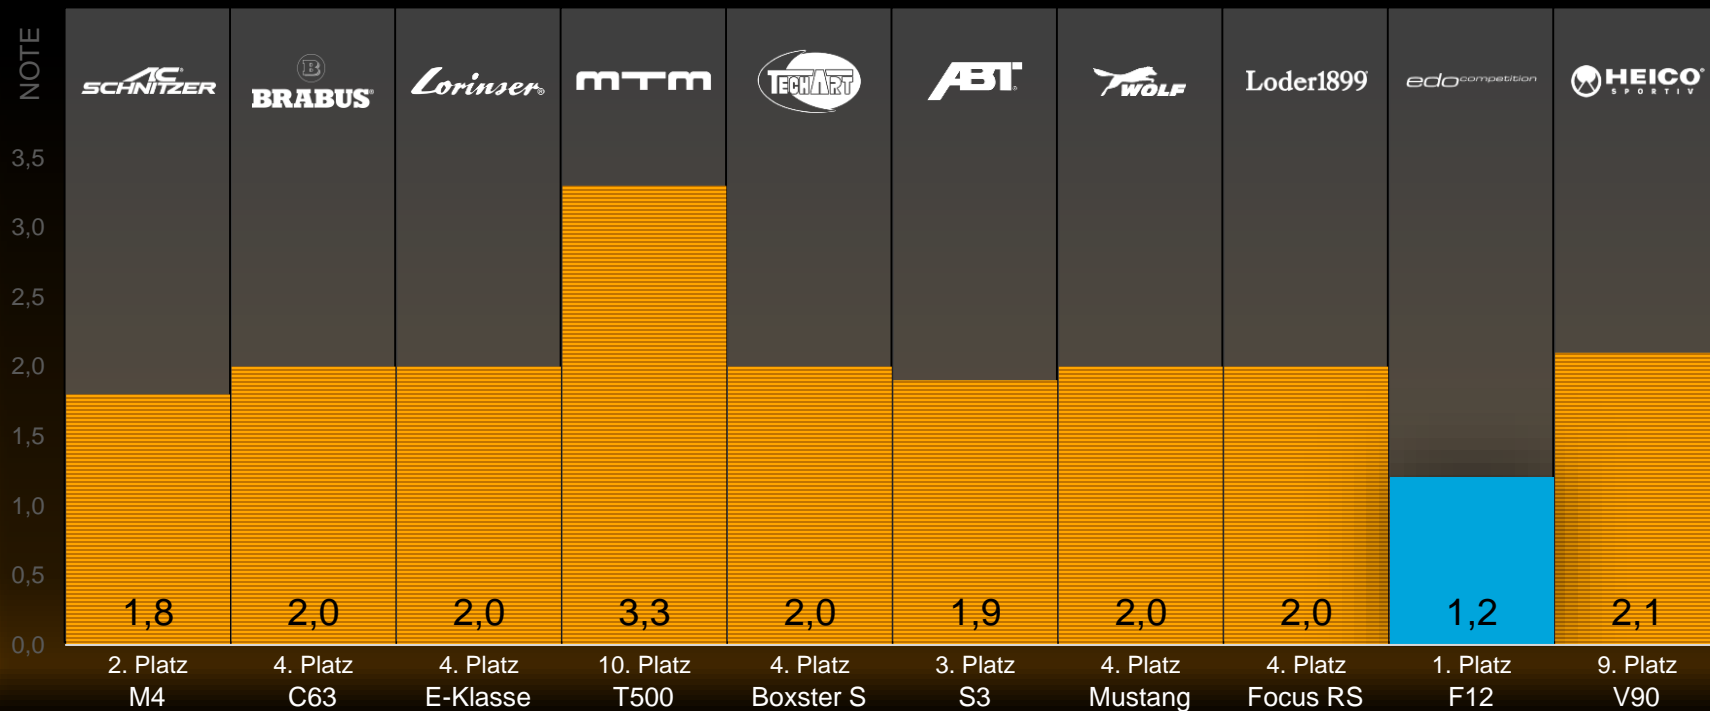

Emotionale Bewertung: Gesamt