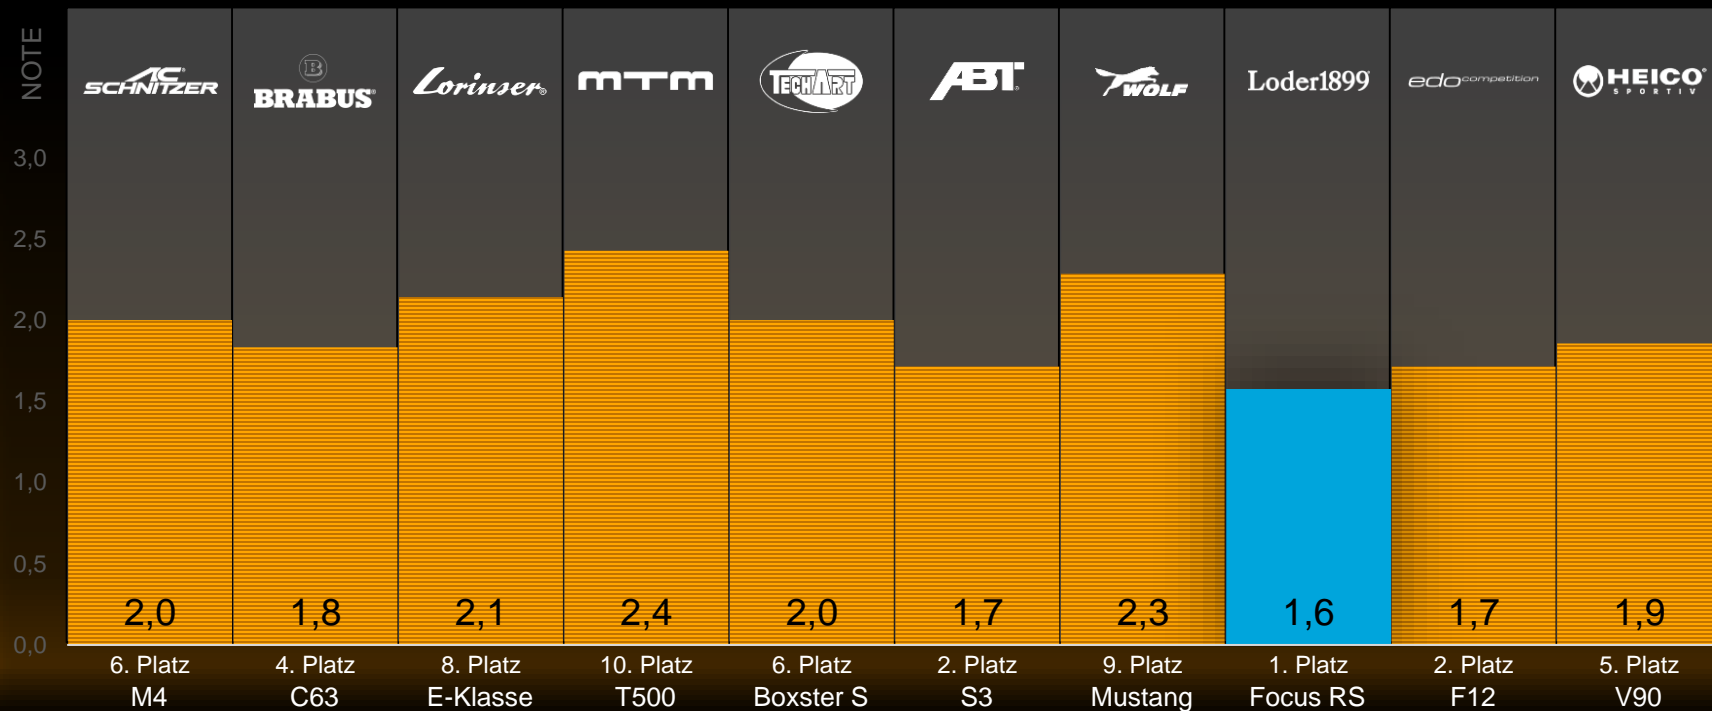

Continental
The Future in Motion

Continental

Continental Winter High Performance Event 2017

www.continental-corporation.com

Continental Tuning

Station Dynamiktest: Slalom

Station Dynamiktest: Beschleunigung

Station Dynamiktest: Gesamt

Station Handlingtest: Einlenkverhalten

Station Handlingtest: Fahrstabilität

Station Handlingtest: Traktion

Station Handlingtest: Gesamt

Emotionale Bewertung: Exterieur

Emotionale Bewertung: Interieur

Emotionale Bewertung: Sound

Emotionale Bewertung: Fahrspaß

Emotionale Bewertung: Gesamt

Gesamtauswertung

Vielen Dank
für Ihre Teilnahme!