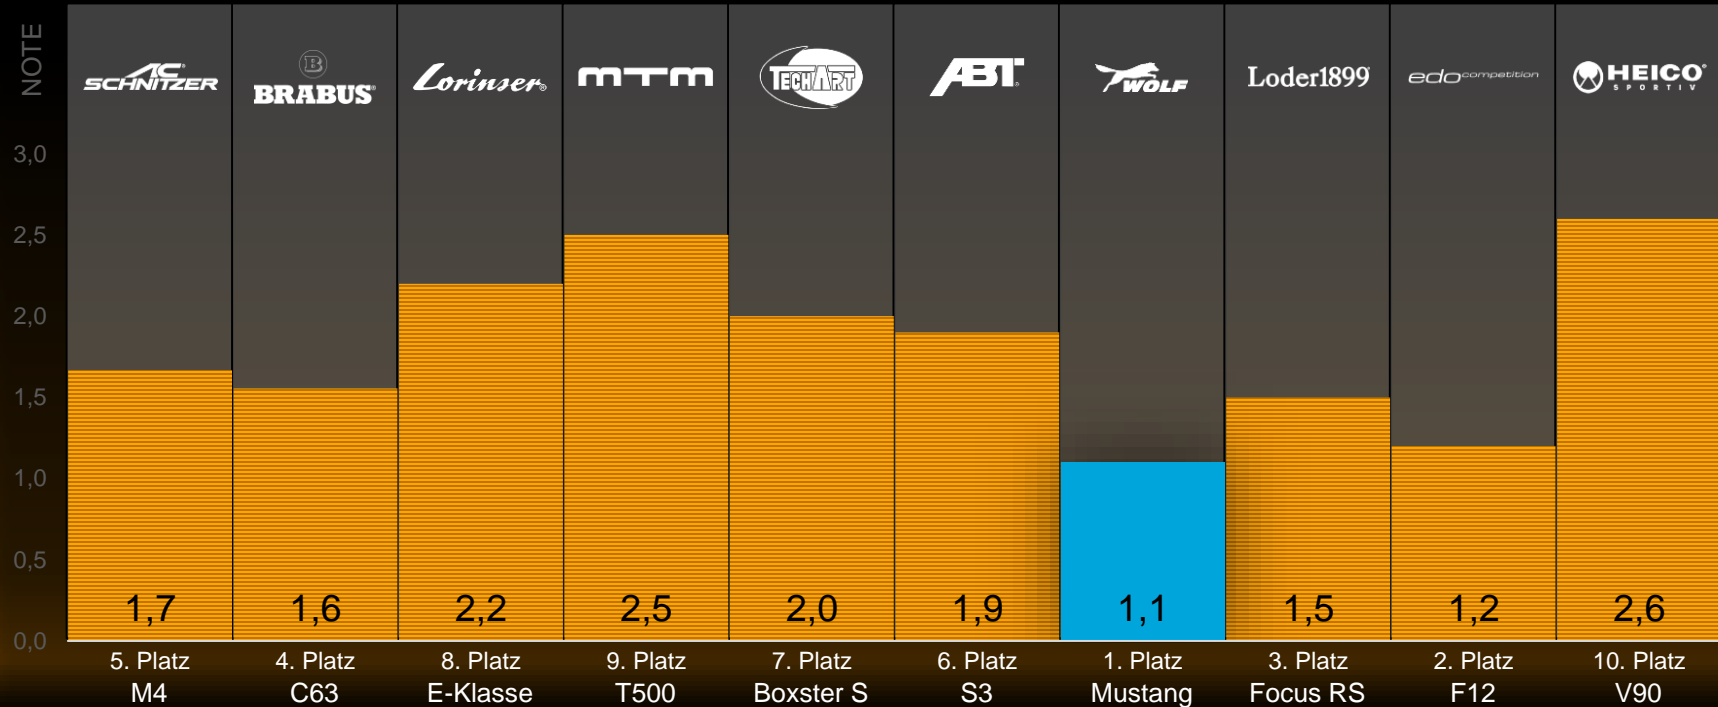

Emotionale Bewertung: Sound