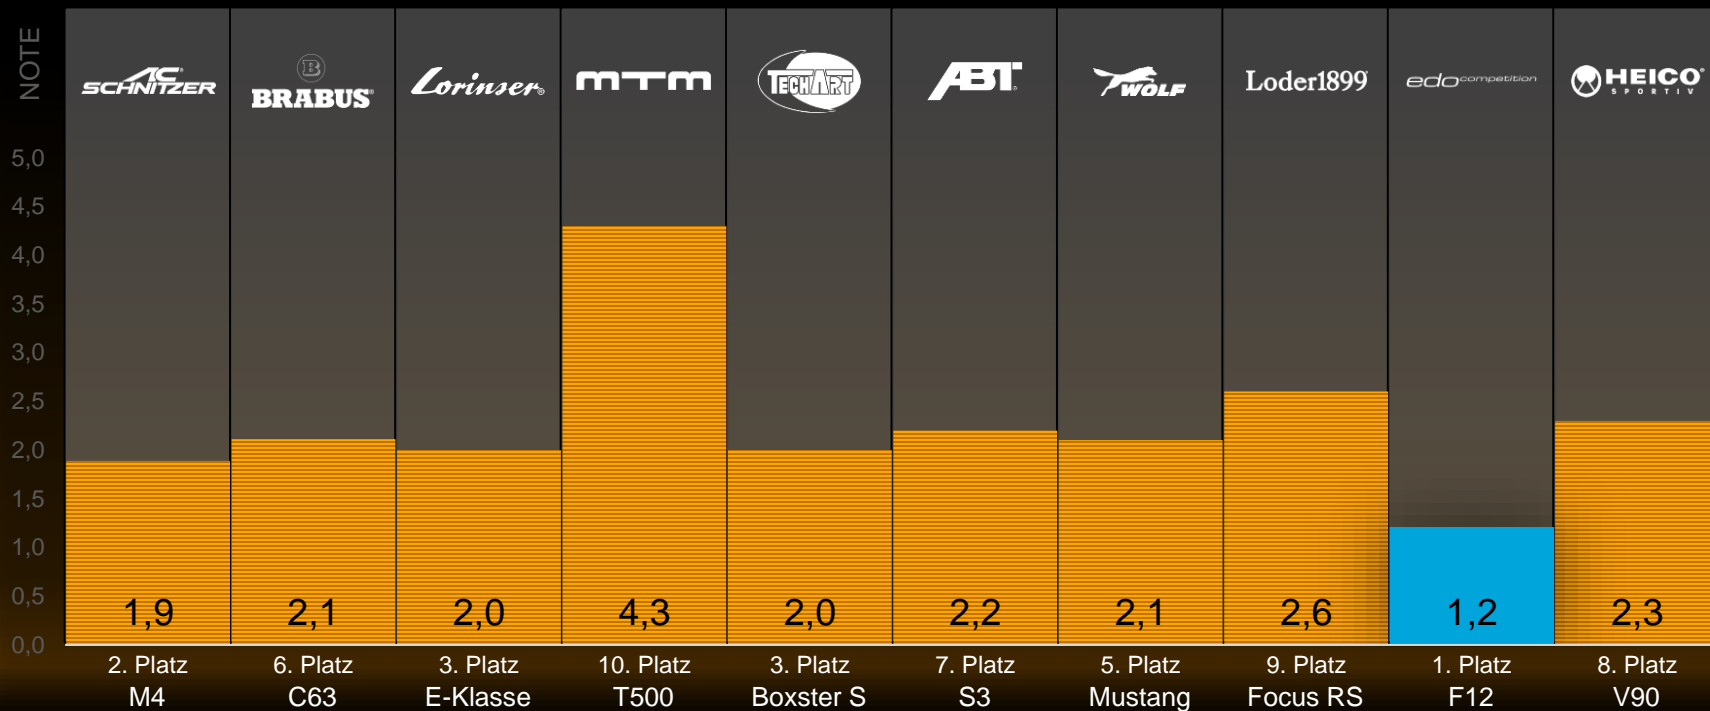

# Station Handlingtest: Fahrstabilität

# Station Handlingtest: Traktion

# Station Handlingtest: Gesamt

# Emotionale Bewertung: Exterieur