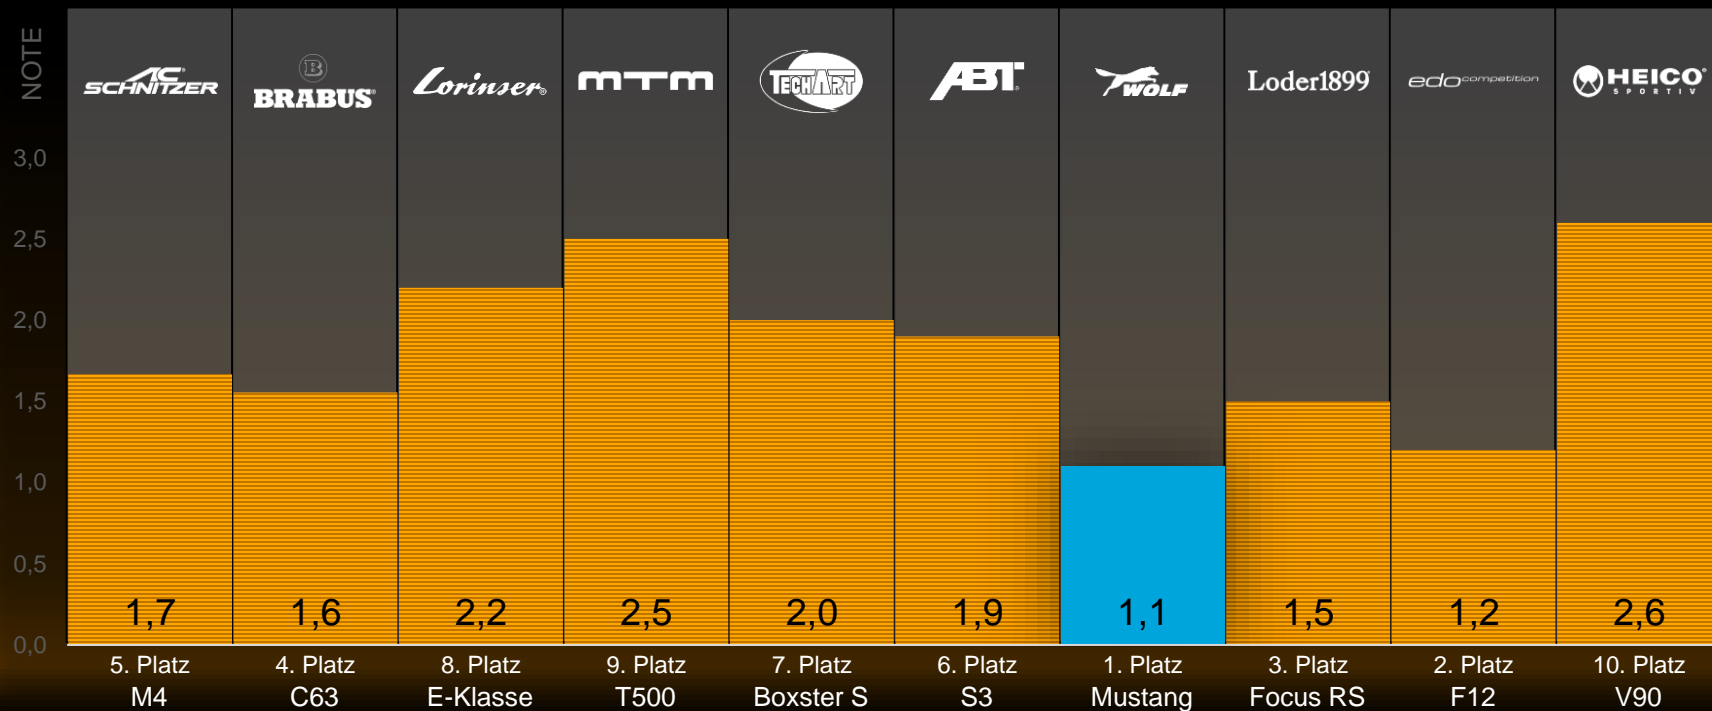

Station Dynamiktest: Gesamt

Station Handlingtest: Einlenkverhalten

Station Handlingtest: Fahrstabilität

Station Handlingtest: Traktion

Station Handlingtest: Gesamt

Emotionale Bewertung: Exterieur

Emotionale Bewertung: Interieur

Emotionale Bewertung: Sound

Emotionale Bewertung: Fahrspaß

Emotionale Bewertung: Gesamt

Gesamtauswertung

Vielen Dank
für Ihre Teilnahme!