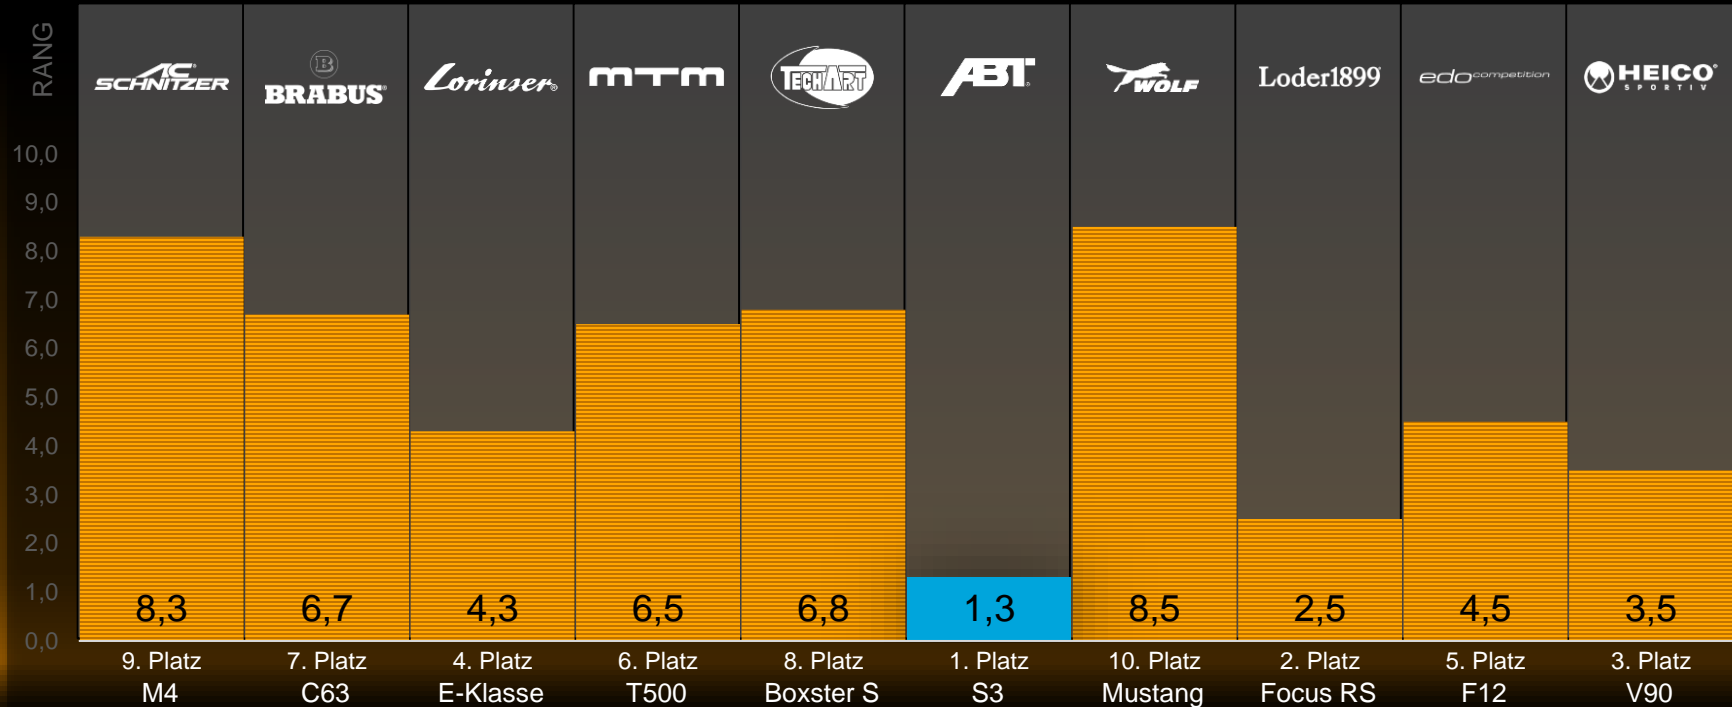

Gesamtauswertung