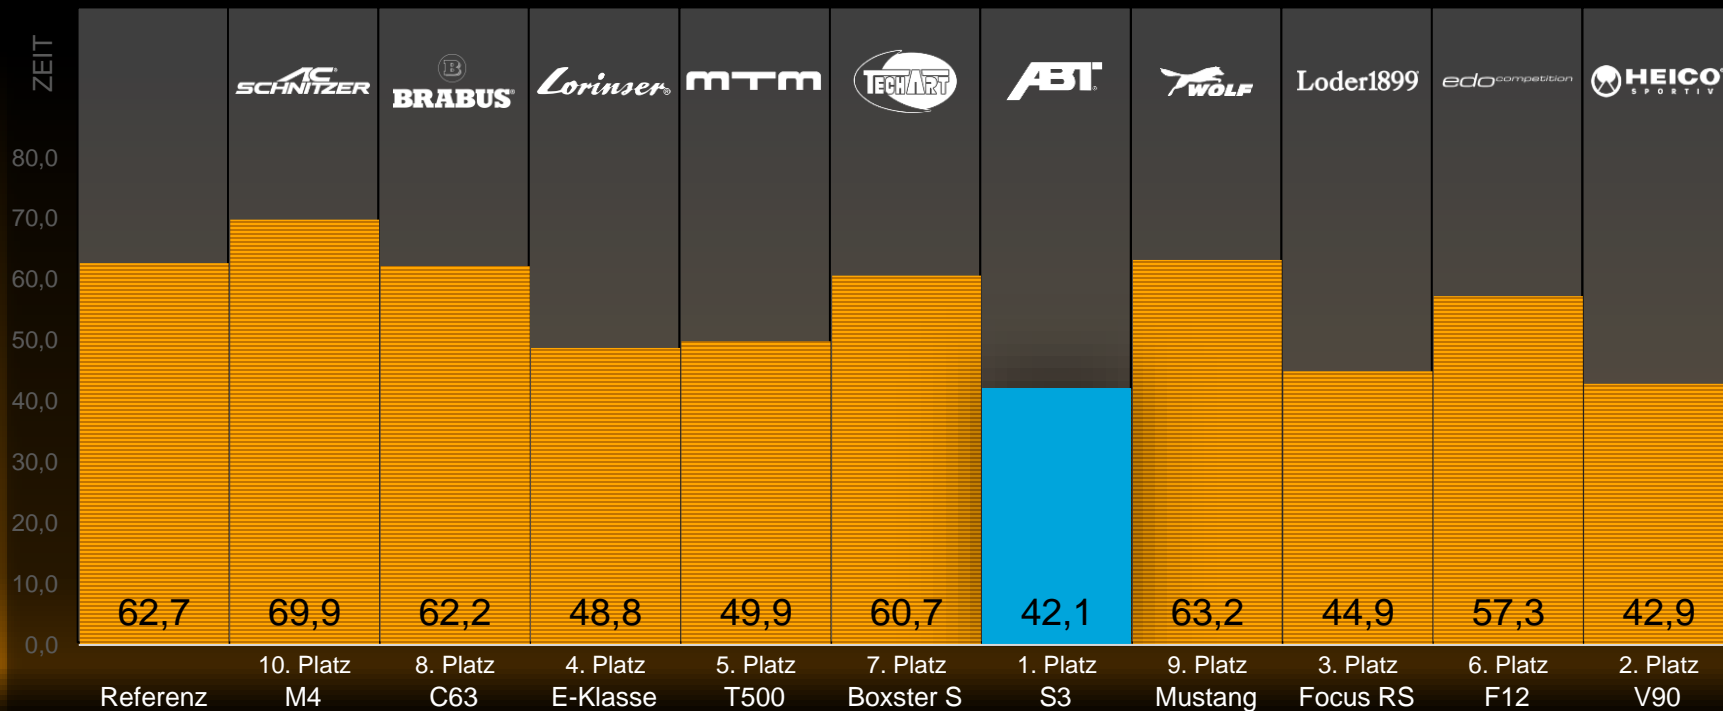

Continental
The Future in Motion

Continental

Continental Winter High Performance Event 2017

www.continental-corporation.com

Continental Tuning

Station Dynamiktest: Slalom

Station Dynamiktest: Beschleunigung

Station Dynamiktest: Gesamt

Station Handlingtest: Einlenkverhalten

Station Handlingtest: Fahrstabilität

Station Handlingtest: Traktion

Station Handlingtest: Gesamt

Emotionale Bewertung: Exterieur

Emotionale Bewertung: Interieur

Emotionale Bewertung: Sound

Emotionale Bewertung: Fahrspaß

Emotionale Bewertung: Gesamt

Gesamtauswertung

Vielen Dank
für Ihre Teilnahme!