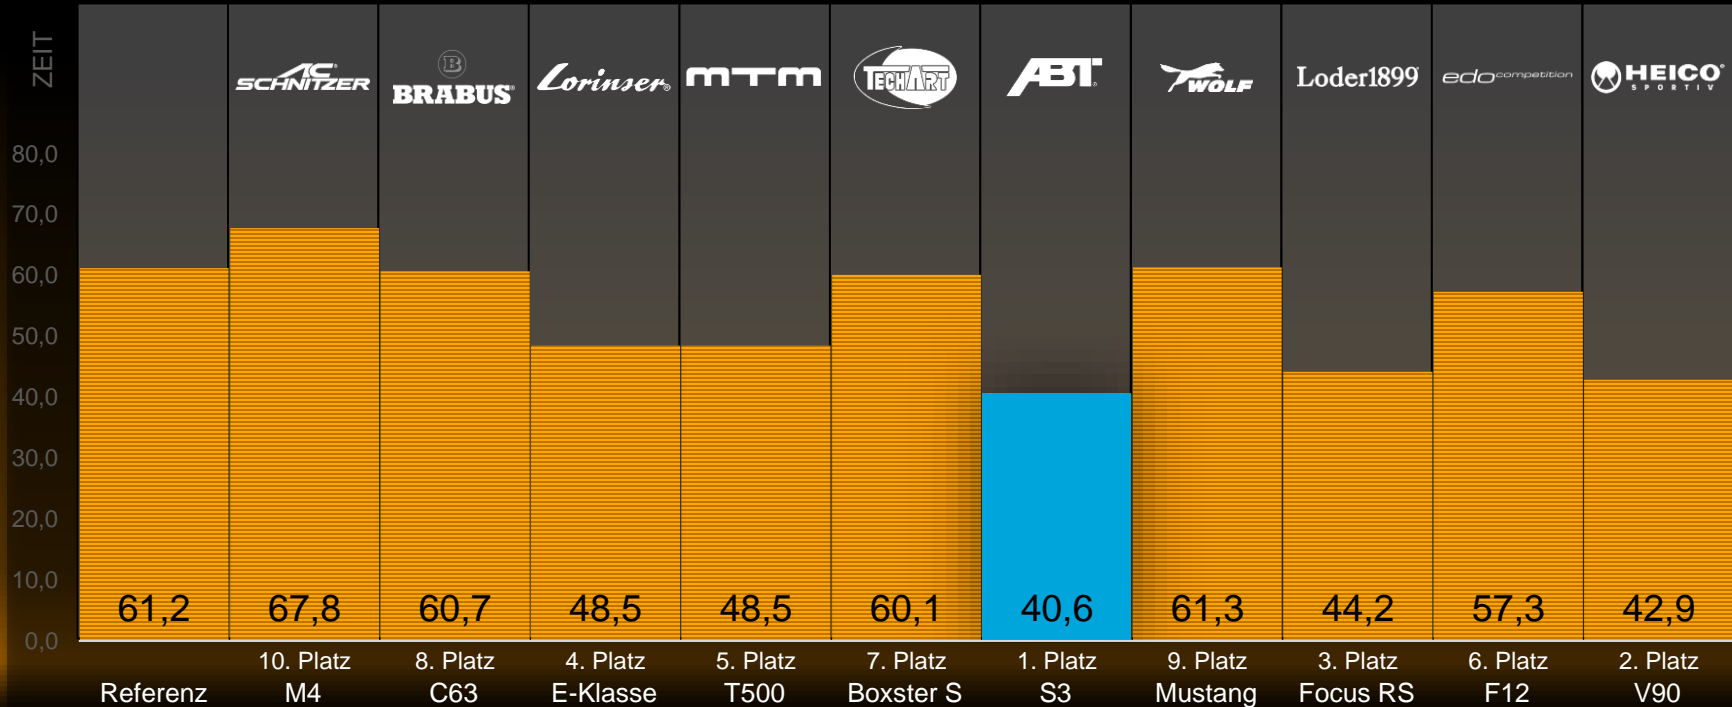

Continental
The Future in Motion

Continental

Continental Winter High Performance Event 2017

www.continental-corporation.com

Continental Tuning

Station Dynamiktest: Slalom

Station Dynamiktest: Beschleunigung

Station Dynamiktest: Gesamt

Station Handlingtest: Einlenkverhalten

Station Handlingtest: Fahrstabilität

Station Handlingtest: Traktion

Station Handlingtest: Gesamt

Emotionale Bewertung: Exterieur

Emotionale Bewertung: Interieur

Emotionale Bewertung: Sound

Emotionale Bewertung: Fahrspaß

Emotionale Bewertung: Gesamt

Gesamtauswertung

Vielen Dank
für Ihre Teilnahme!