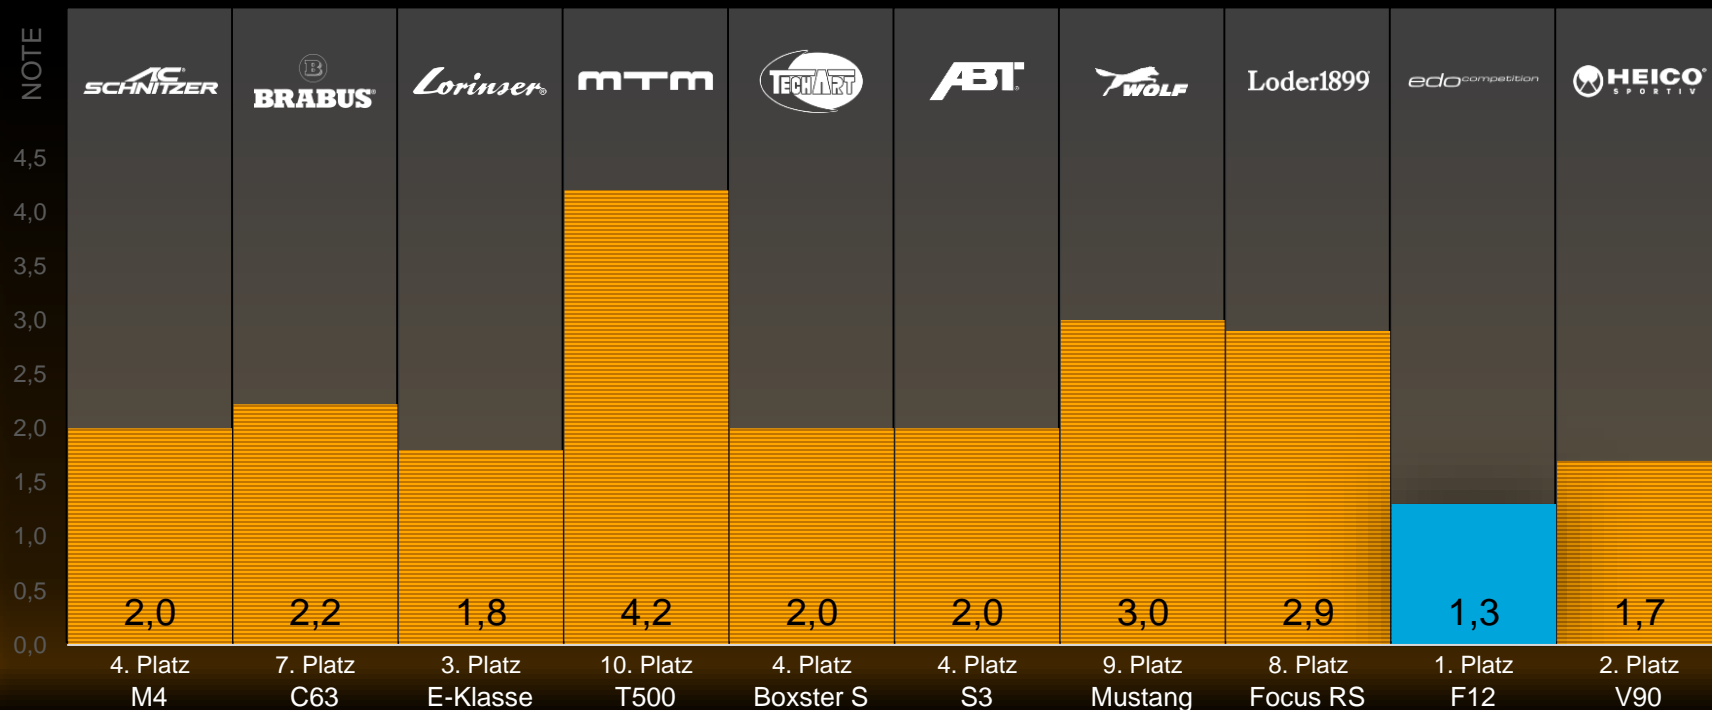

Station Dynamiktest: Gesamt

Station Handlingtest: Einlenkverhalten

Station Handlingtest: Fahrstabilität

Station Handlingtest: Traktion

Station Handlingtest: Gesamt

Emotionale Bewertung: Exterieur

Emotionale Bewertung: Interieur

Emotionale Bewertung: Sound

Emotionale Bewertung: Fahrspaß

Emotionale Bewertung: Gesamt

Gesamtauswertung

Vielen Dank
für Ihre Teilnahme!