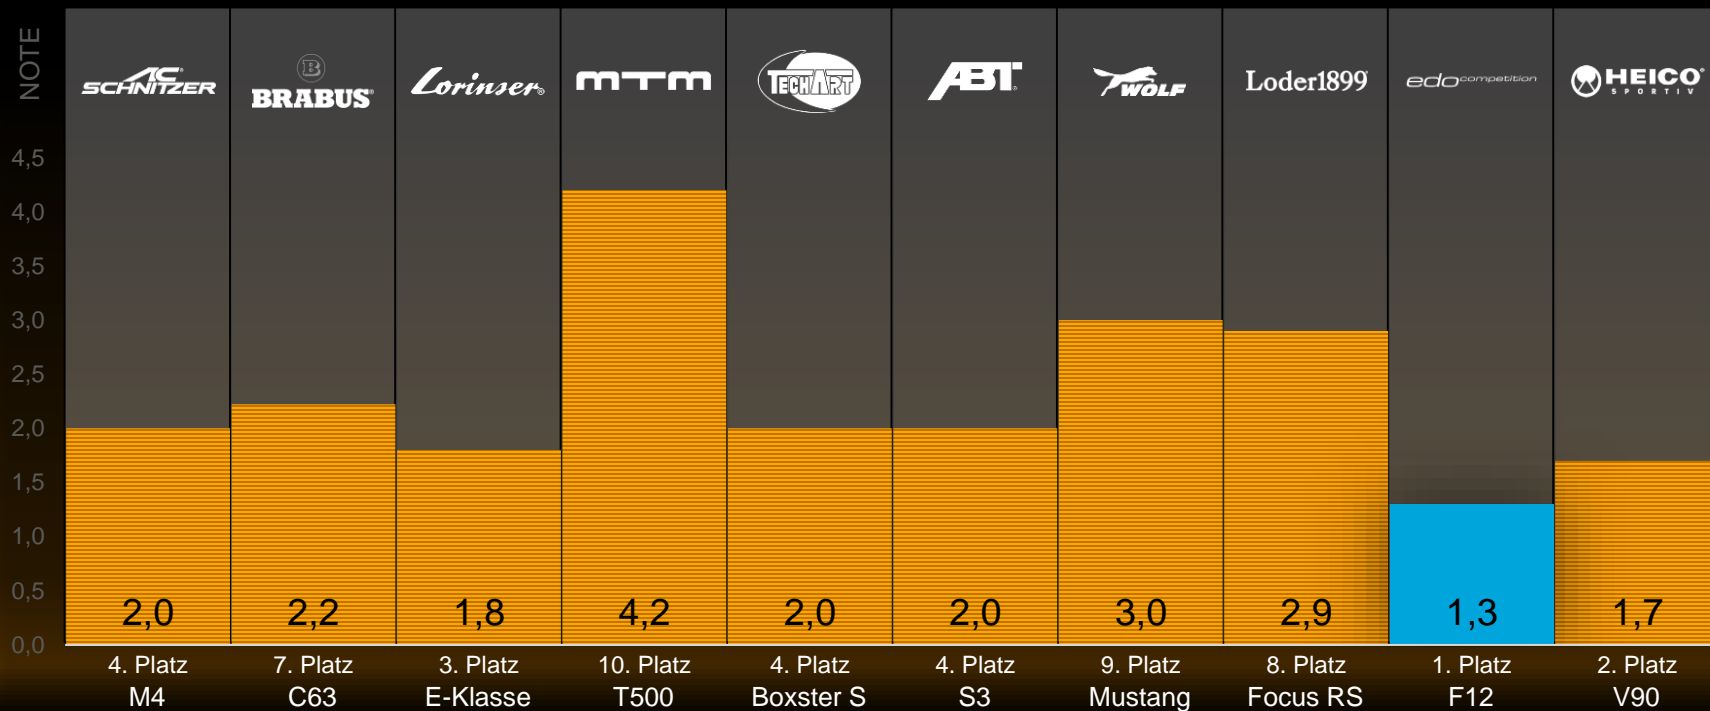

Emotionale Bewertung: Interieur