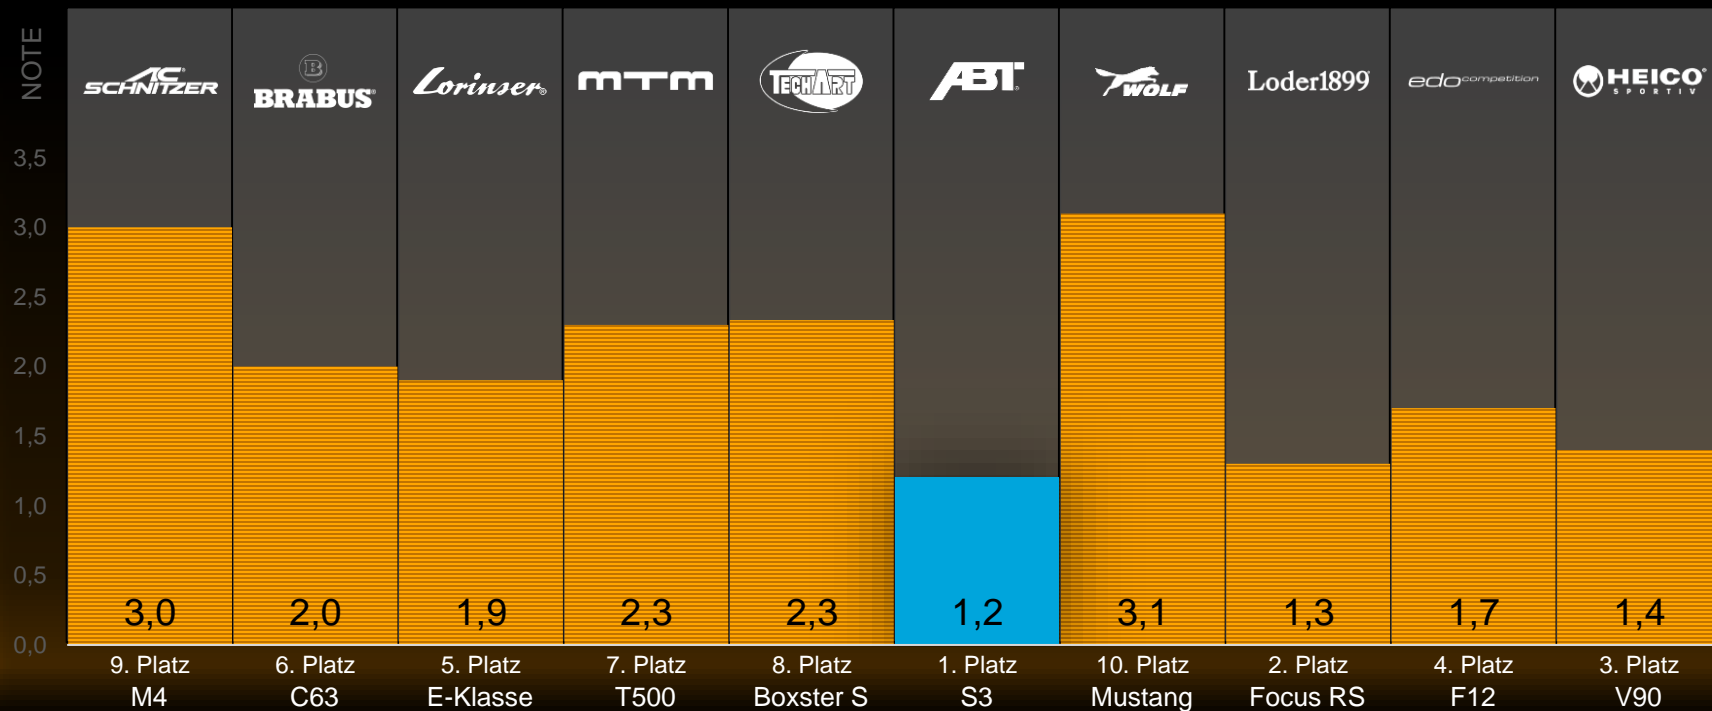

Continental
The Future in Motion

Continental

Continental Winter High Performance Event 2017

www.continental-corporation.com

Continental Tuning

Station Dynamiktest: Slalom

Station Dynamiktest: Beschleunigung

Station Dynamiktest: Gesamt

Station Handlingtest: Einlenkverhalten

Station Handlingtest: Fahrstabilität

Station Handlingtest: Traktion

Station Handlingtest: Gesamt

Emotionale Bewertung: Exterieur

Emotionale Bewertung: Interieur

Emotionale Bewertung: Sound

Emotionale Bewertung: Fahrspaß

Emotionale Bewertung: Gesamt

Gesamtauswertung

Vielen Dank
für Ihre Teilnahme!