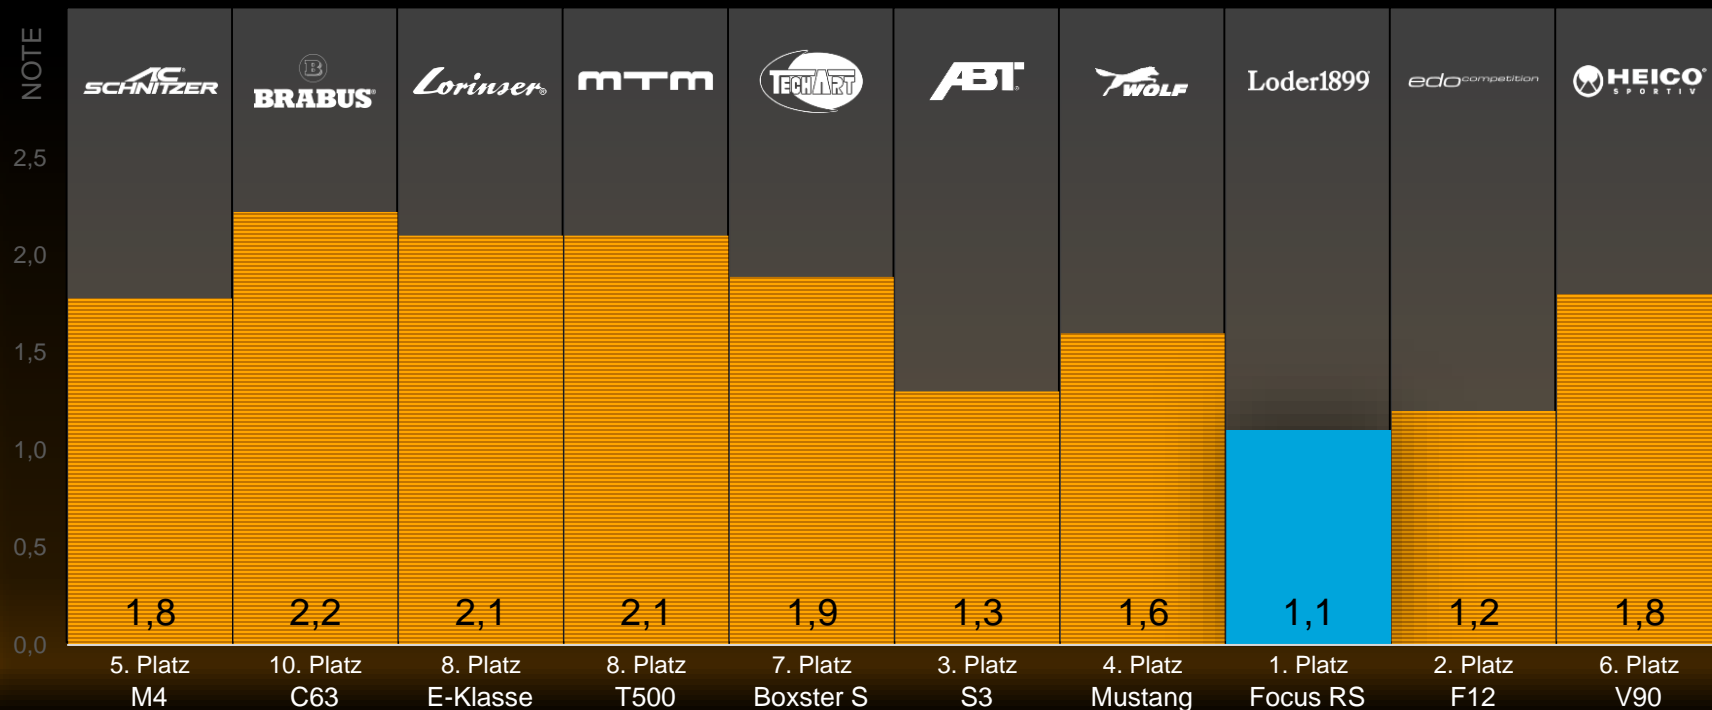

Emotionale Bewertung: Fahrspaß