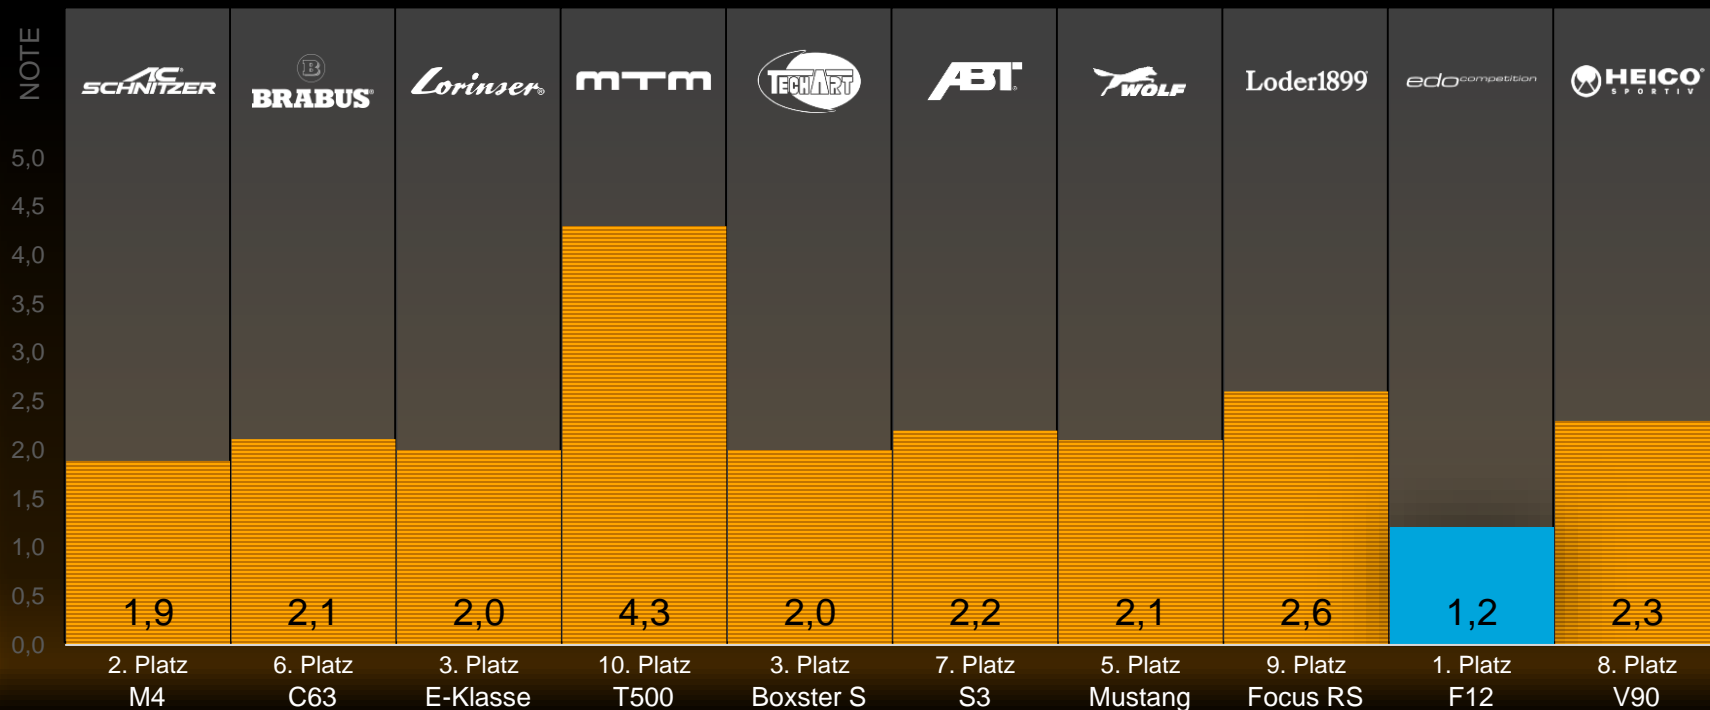

Station Dynamiktest: Gesamt

Station Handlingtest: Einlenkverhalten

Station Handlingtest: Fahrstabilität

Station Handlingtest: Traktion

Station Handlingtest: Gesamt

Emotionale Bewertung: Exterieur

Emotionale Bewertung: Interieur

Emotionale Bewertung: Sound

Emotionale Bewertung: Fahrspaß

Emotionale Bewertung: Gesamt

Gesamtauswertung

Vielen Dank
für Ihre Teilnahme!